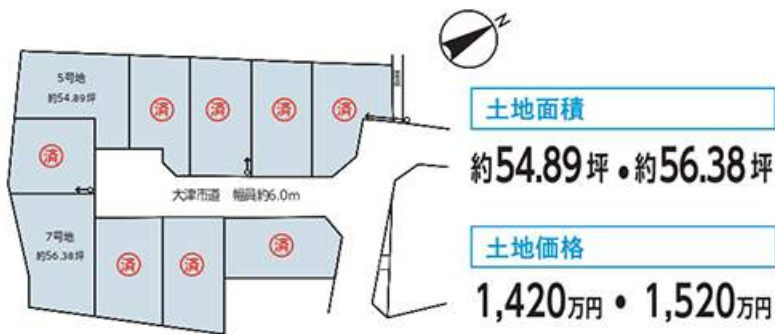

WEST LAKE

下阪本2丁目

2WAYアクセス可能!
JR湖西線「唐崎駅」
徒歩13分
京阪「穴太駅」
徒歩11分

当日スタッフが待機しております

新規分譲地・販売開始

土地面積 土地価格

約41.76坪～約61.26坪 1,270万円～1,660万円

<物件概要> ■所在地/下阪本2丁目 ■区画西/21区画 ■販売区画/16区画 ■建築条件付売土地 ■地目/宅地 ■用途地域/第一種中高層住居・第一種住居 ■建ぺい率/60% ■容積率/200% ■上水・下水道 ■都市ガス ■令和5年2月宅地完成<売主>

現地説明会日程
4月29日・30日、5月3日～7日
10:00～17:00 ※上記以外にもご案内可能です。お気軽にご相談下さい。

教育機関 風の子保育園 徒歩10分 徳崎中学校 徒歩15分
お買い物施設 ドラッグコスモス下阪本店 徒歩5分

2WAYアクセス可能!
JR湖西線「比叡山坂本駅」
徒歩11分
京阪「松ノ馬場駅」
徒歩8分

教育機関が充実の好立地。
50坪以上の広々土地で自由な家づくり。

土地面積 約54.89坪・約56.38坪
土地価格 1,420万円・1,520万円

教育機関 下阪本幼稚園 徒歩4分
下阪本小学校 徒歩4分
日吉中学校 徒歩12分

お買い物施設 坂本アルセ平和堂 徒歩17分
ディスカウントドラッグコスモス下阪本 徒歩14分

(物件概要) ■所在地/大津市下阪本4丁目 ■総区画/10区画 ■販売区画/2区画 ■建築条件付 ■用途地域/第一種中高層住居・準住居地域 ■地目/宅地 ■建ぺい率/60% ■容積率/200% ■価格1,420万円・1,520万円 ■上水・下水道 ■都市ガス ■令和4年8月宅地完成<売主>

WEST LAKE 坂本3丁目 分譲地 [全9区画]

坂本小学校

2WAYアクセス可能!

JR湖西線
「比叡山坂本駅」
徒歩 11分
京阪
「松ノ馬場駅」
徒歩 8分

好評につき残り1区画

教育機関
坂本小学校 徒歩 6分
坂本幼稚園 徒歩 11分
日吉中学校 徒歩 15分

土地面積 約50.41坪
土地価格 1,450万円

WEST LAKE 見世1丁目 分譲地 [全4区画]