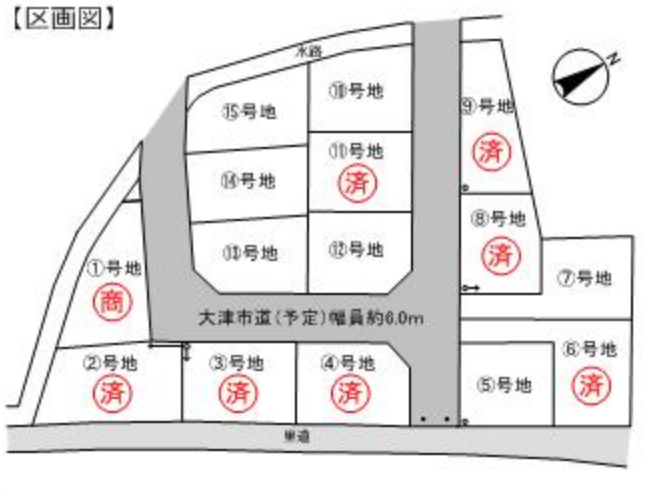

## 1号地 + 建物セットプラン例

土地 + 建物  
販売価格 **2,380** 万円 (税込)

- ・ 4LDK 敷地面積 139.70㎡ (約42.26坪)
- ・ 駐車2台可 1階面積 55.48㎡ (約16.78坪)
- ・ 対面キッチン 2階面積 47.20㎡ (約14.27坪)
- ・ 南東側バルコニー 延床面積 102.68㎡ (約31.06坪)

【物件概要】  
 ◎大津市下阪本5丁目(建築条件付宅地)  
 ◎土地面積125.85㎡(約38.00坪)~152.28㎡(約46.08坪) ◎販売価格980万円~1330万円  
 ◎総区画数15区画◎販売区画数8区画◎セットプラン土地980万円、建物1400万円  
 ◎宅地◎第一種中高層住居専用地域◎建ぺい率60%/容積率200%◎上・下水道、都市ガス  
 ◎大津市指令期間第27027号◎平成28年6月宅地完成 【売主】

## ウエストレイク下阪本5丁目 全15区画 現地説明会開催