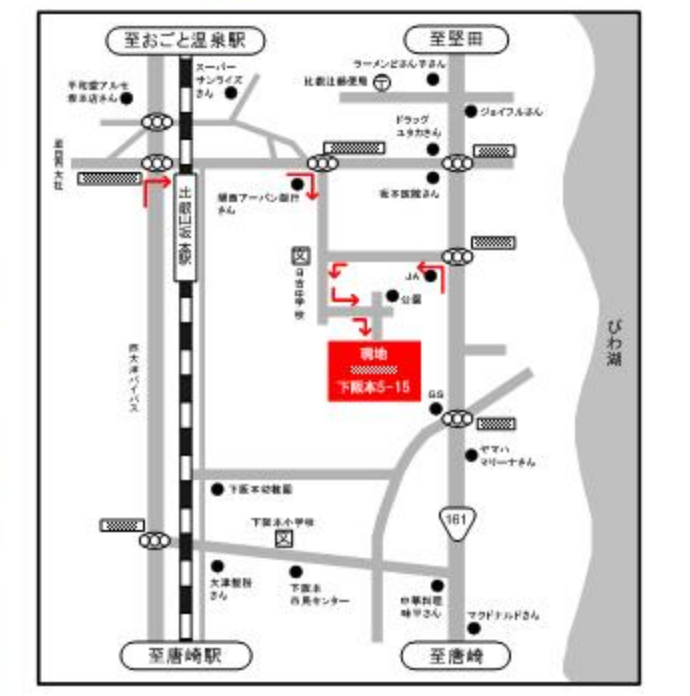

ウエストレイク下阪本5丁目 モデルハウス 見学会開催

8/15(月) ~ 21(日)
AM 10:00 ~ PM 6:00