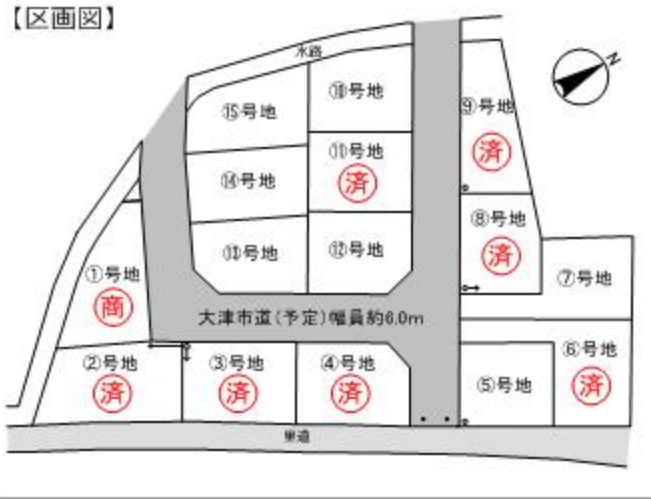

## 1号地 + 建物セットプラン例

土地 + 建物  
販売価格 **2,380** 万円 (税込)

- ・ 4LDK
  - ・ 駐車2台可
  - ・ 対面キッチン
  - ・ 南東側バルコニー
- 敷地面積 139.70㎡ (約42.26坪)  
1階面積 55.48㎡ (約16.78坪)  
2階面積 47.20㎡ (約14.27坪)  
延床面積 102.68㎡ (約31.06坪)

【物件概要】  
 ◎大津市下阪本5丁目(建築条件付宅地)  
 ◎土地面積125.85㎡(約38.00坪)~152.28㎡(約46.08坪) ◎販売価格980万円~1330万円  
 ◎総区画数15区画◎販売区画数8区画◎セットプラン土地980万円、建物1400万円  
 ◎宅地◎第一種中高層住居専用地域◎建ぺい率60%/容積率200%◎上・下水道、都市ガス  
 ◎大津市指令期間第27027号◎平成28年6月宅地完成

## ウエストレイク下阪本5丁目 全15区画 現地説明会開催