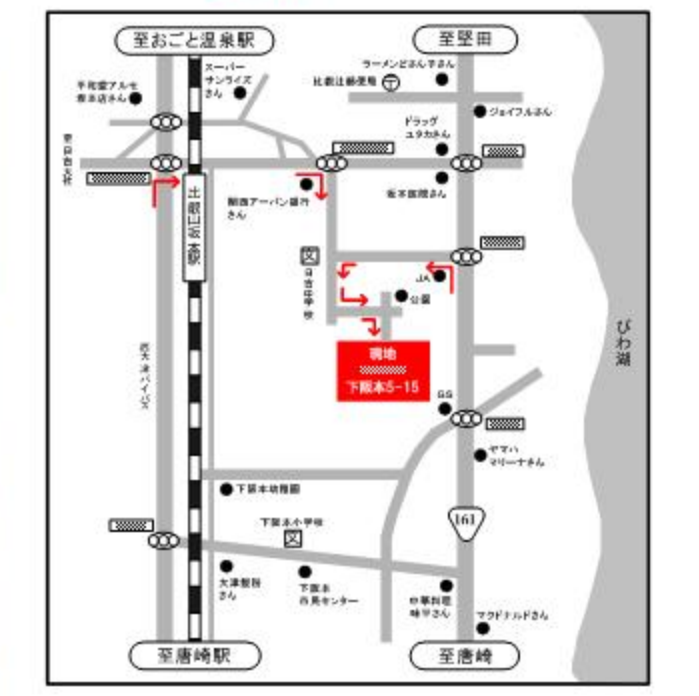

## 8/11(木) ~ 21(日) AM 10:00 ~ PM 6:00

暮らしを豊かに彩る、子育てにも嬉しい周辺環境

JR湖西線 比叡山坂本駅 徒歩 **6** 分  
 JR京都駅まで新快速で **14** 分

京阪石山坂本線 坂本駅 徒歩 **14** 分  
 京阪やバイパスへのアクセスもしやすい環境

JR京都駅、大阪駅までのアクセスも便利!

- 周辺の環境
- 下阪本幼稚園 ..... 徒歩 3分
  - 下阪本小学校 ..... 徒歩 6分
  - 日吉中学校 ..... 徒歩 5分
  - 関西アーバン銀行 ..... 徒歩 7分
  - 平和堂アルセ坂本 ..... 徒歩 13分
  - スーパーサンライズ ..... 徒歩 10分
  - 輝生医院 ..... 徒歩 5分
  - 大澤小児科医院 ..... 徒歩 11分

## JR比叡山坂本駅まで徒歩6分 小・中学校も近く通学も安心!

株式会社 真栄ハウジング

水曜定休日

0120-13-2337

携帯電話からもご利用可能です

〒520-0002 大津市藤川三丁目32番7号 TEL:077-527-3456 FAX:077-527-3455

E-mail: stf@shin-ei-hs.com

http://www.shin-ei-hs.com

滋賀県知事免許(6)2337号  
 建設業許可/滋賀(設-25)12451号  
 (公社)全国宅地建物取引業協会会員  
 (公社)滋賀県宅地建物取引業協会会員  
 近畿公取協会員  
 住宅性能保証登録業者  
 日新火災海上保険代理店

【ウエストレイク下阪本5丁目 26号地】  
**モデルハウス 販売価格 3,180万円** ※外構工事 費用込み  
(税込)

- |   |  |
|---|--|
| <p>【モデルハウス仕様】</p> <ul style="list-style-type: none"> <li>・無垢フローリング チェリー(西南桜)</li> <li>・蓄熱暖房機</li> <li>・吹き付け断熱 アクアフォーム</li> <li>・ユニットバス 1.25坪</li> </ul> | <p>【面積】</p> <ul style="list-style-type: none"> <li>・敷地 136.96㎡ (約41.43坪)</li> <li>・1階 62.52㎡ (約18.91坪)</li> <li>・2階 53.82㎡ (約16.28坪)</li> <li>・延床 116.34㎡ (約35.19坪)</li> </ul> |
|---|--|
- 木造2階建て ■屋根:ガルバリウム鋼板 ■外壁:ガルバリウム鋼板・窯業系サイディング  
 ■上水道・下水道・都市ガス ■平成28年7月完成済 【売主】

# ウエストレイク下阪本5丁目 モデルハウス 見学会開催

**8/11(木) ~ 21(日)**  
**AM 10:00 ~ PM 6:00**

**株式会社 真栄ハウジング**  
 SHIN-EI HOUSING Co., Ltd.  
**0120-13-2337** 水曜定休日

真栄ハウジングのホームページにて  
 物件多数掲載中！  
 パソコンからでもスマホからでも  
 ご覧いただけます