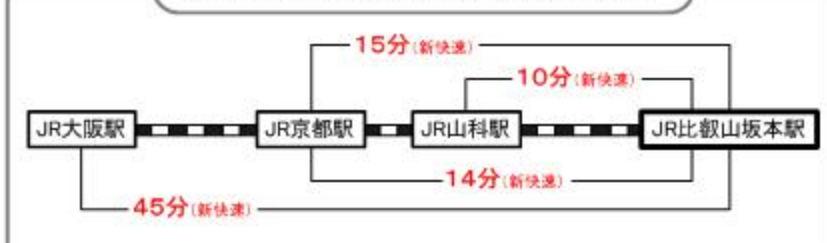

## ウエストレイク下阪本5丁目 全15区画 現地説明会開催

## 8/11(木) ~ 21(日) AM 10:00 ~ PM 6:00

暮らしを豊かに彩る、子育てにも嬉しい周辺環境

JR湖西線 比叡山坂本駅 徒歩 **6** 分  
 JR京都駅まで新快速で **14** 分

京阪石山坂本線 坂本駅 徒歩 **14** 分  
 京阪やバイパスへのアクセスもしやすい環境

JR京都駅、大阪駅までのアクセスも便利!

- 周辺の環境
- 下阪本幼稚園 ..... 徒歩 3分
  - 下阪本小学校 ..... 徒歩 6分
  - 日吉中学校 ..... 徒歩 5分
  - 関西アーバン銀行 ..... 徒歩 7分
  - 平和堂アルセ坂本 ..... 徒歩 13分
  - スーパーサンライズ ..... 徒歩 10分
  - 輝生医院 ..... 徒歩 5分
  - 大澤小児科医院 ..... 徒歩 11分